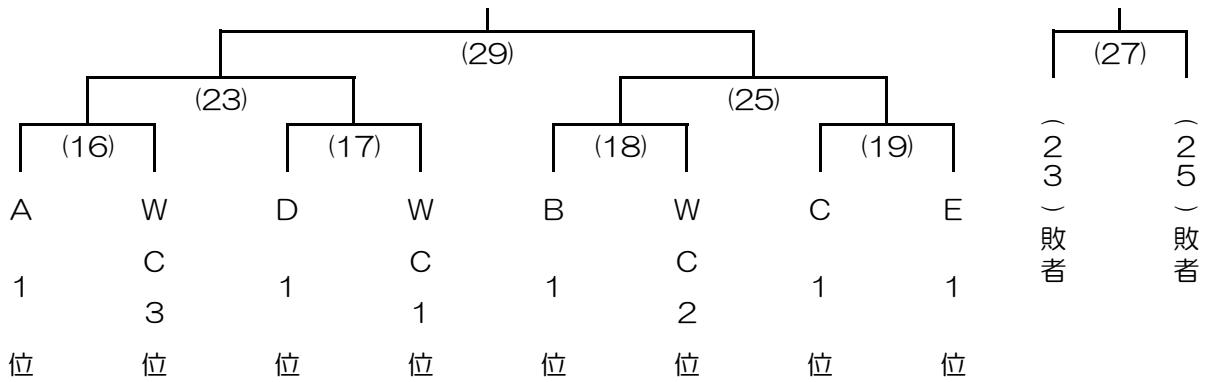

JOCジュニアオリンピックカップ大会
第14回日光杯全日本女子中学・高校生アイスホッケー大会組合せ

【予選リーグ】

◆グループA

| | | | |
|-----|-----|-----|------|
| | 苫小牧 | 岩手県 | 関 東 |
| 苫小牧 | | (1) | (11) |
| 岩手県 | | | (6) |
| 関 東 | | | |

◆グループB

| | | | |
|--------|-----|--------|------|
| | 帯 広 | 中四国・九州 | 北信越 |
| 帯 広 | | (2) | (12) |
| 中四国・九州 | | | (7) |
| 北信越 | | | |

◆グループC

| | | | |
|-----|-----|-----|------|
| | 釧 路 | 兵庫県 | 札 幌 |
| 釧 路 | | (3) | (13) |
| 兵庫県 | | | (8) |
| 札 幌 | | | |

◆グループD

| | | | |
|-----|-----|-----|------|
| | 東京都 | 宮城県 | 青森県 |
| 東京都 | | (4) | (14) |
| 宮城県 | | | (9) |
| 青森県 | | | |

◆グループE

| | | | |
|----------|-----|-----|----------|
| | 栃木県 | 愛知県 | 大阪・京都・滋賀 |
| 栃木県 | | (5) | (15) |
| 愛知県 | | | (10) |
| 大阪・京都・滋賀 | | | |

【決勝トーナメント】

【下位トーナメント】