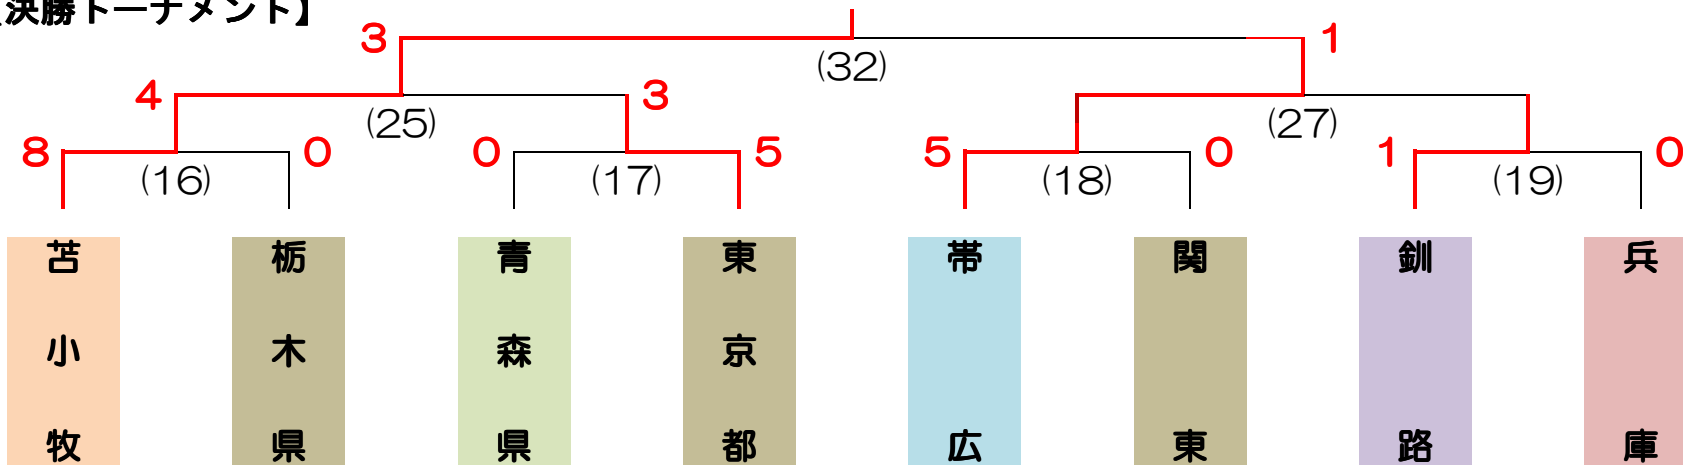

◆グループD

	札幌	青森	愛知
D3	札幌	0-1	1-3
D1	青森	1-0	5-0
WC5	愛知	3-1	0-5

◆グループE

	兵庫	栃木	中四国・九州
E1	兵庫	3-2	11-0
WC3	栃木	2-3	18-0
E3	中四国・九州	0-27	0-5

◆WC	勝点	得点	失点	得失点	WC	
C2	東京	3	19	3	16	1位
B2	関東	3	9	2	7	2位
E2	栃木	3	7	3	4	3位
A2	大阪・京都・滋賀	3	6	9	-3	4位
D2	愛知	3	3	6	-3	5位

大会結果【決勝トーナメント】

【決勝トーナメント】

【順位決定戦】