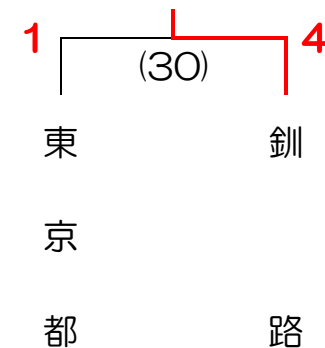

◆グループD

	札幌	青森	愛知
D3	札幌	0-1	1-3
D1	青森	1-0	5-0
WC5	愛知	3-1	0-5

◆グループE

	兵庫	栃木	中四国・九州
E1	兵庫	3-2	11-0
WC3	栃木	2-3	18-0
E3	中四国・九州	0-27	0-5

◆WC	勝点	得点	失点	得失点	WC	
C2	東京	3	19	3	16	1位
B2	関東	3	9	2	7	2位
E2	栃木	3	7	3	4	3位
A2	大阪・京都・滋賀	3	6	9	-3	4位
D2	愛知	3	3	6	-3	5位

大会結果【決勝トーナメント】

【決勝トーナメント】

【順位決定戦】