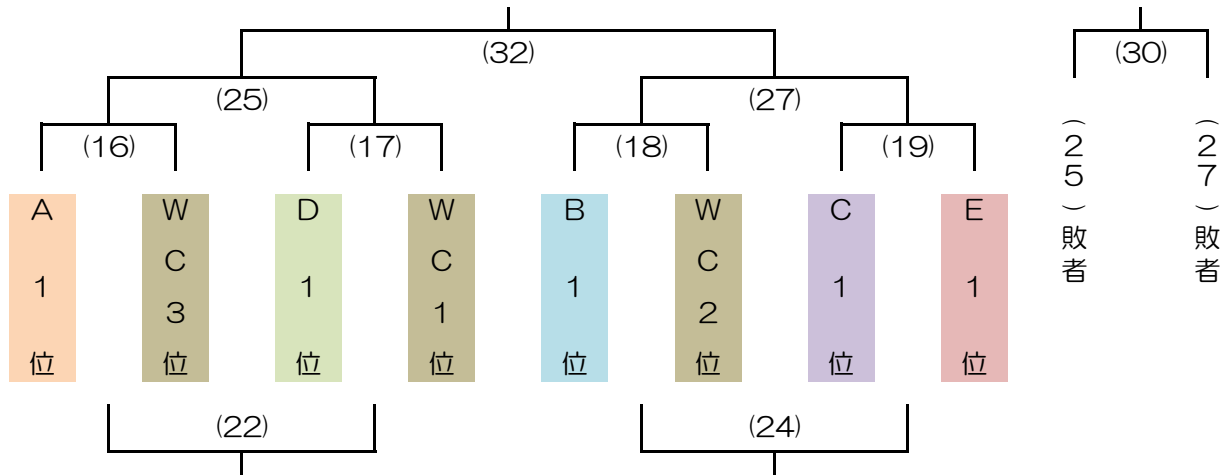

JOCジュニアオリンピックカップ大会  
第13回日光杯全日本女子中学・高校生アイスホッケー大会組合せ

【予選リーグ】

◆グループA

	苫小牧	岩手	大阪・京都・滋賀
苫小牧		(1)	(11)
岩手			(6)
大阪・京都・滋賀			

◆グループB

	帯 広	関東	北信越
帯 広		(2)	(12)
関東			(7)
北信越			

◆グループC

	釧 路	東京	宮城
釧 路		(3)	(13)
東京			(8)
宮城			

◆グループD

	札 幌	青森	愛知
札 幌		(4)	(14)
青森			(9)
愛知			

◆グループE

	兵庫	栃木	中四国・九州
兵庫		(5)	(15)
栃木			(10)
中四国・九州			

【決勝トーナメント】

【順位決定戦】